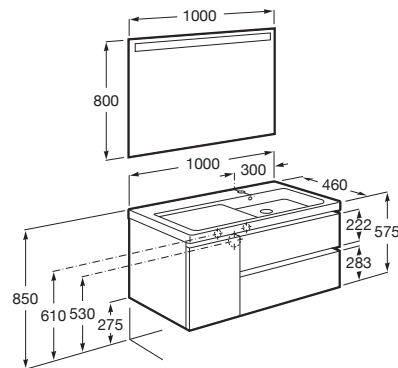

THE GAP

Pack (mueble base de dos cajones y una puerta con lavabo plus a la derecha y espejo LED)

MEDIDAS

Longitud	1000 mm
Anchura	460 mm
Altura	575 mm

COLORES Y ACABADOS

PVPR (IVA INCLUIDO)

1044,23 €

DIBUJOS TÉCNICOS

CARACTERÍSTICAS

Pack - Conjunto de mueble base de dos cajones y una puerta con lavabo plus a la derecha y espejo Eidos con luz LED integrado en la parte superior. No incluye grifería.

Espejo / Iluminación: Integrada en el espejo

Espejo / Tipo de luz: Led

Espejo / Índice de Protección de la luz: IP 44

Material / Lavabo: Porcelana

Material / Mueble base: Tablero de partículas

Medidas / Espejo / Altura (mm): 800

Medidas / Espejo / Longitud (mm): 1000

Medidas / Lavabo y mueble / Altura (mm): 60

Mueble base / Combinación de puertas y cajones: 1 Puerta y 2 Cajones

Mueble base / Estantes internos: 2

Mueble base / Separadores internos

Mueble base / Sistema de apertura y cierre: Cajones con cierre amortiguado